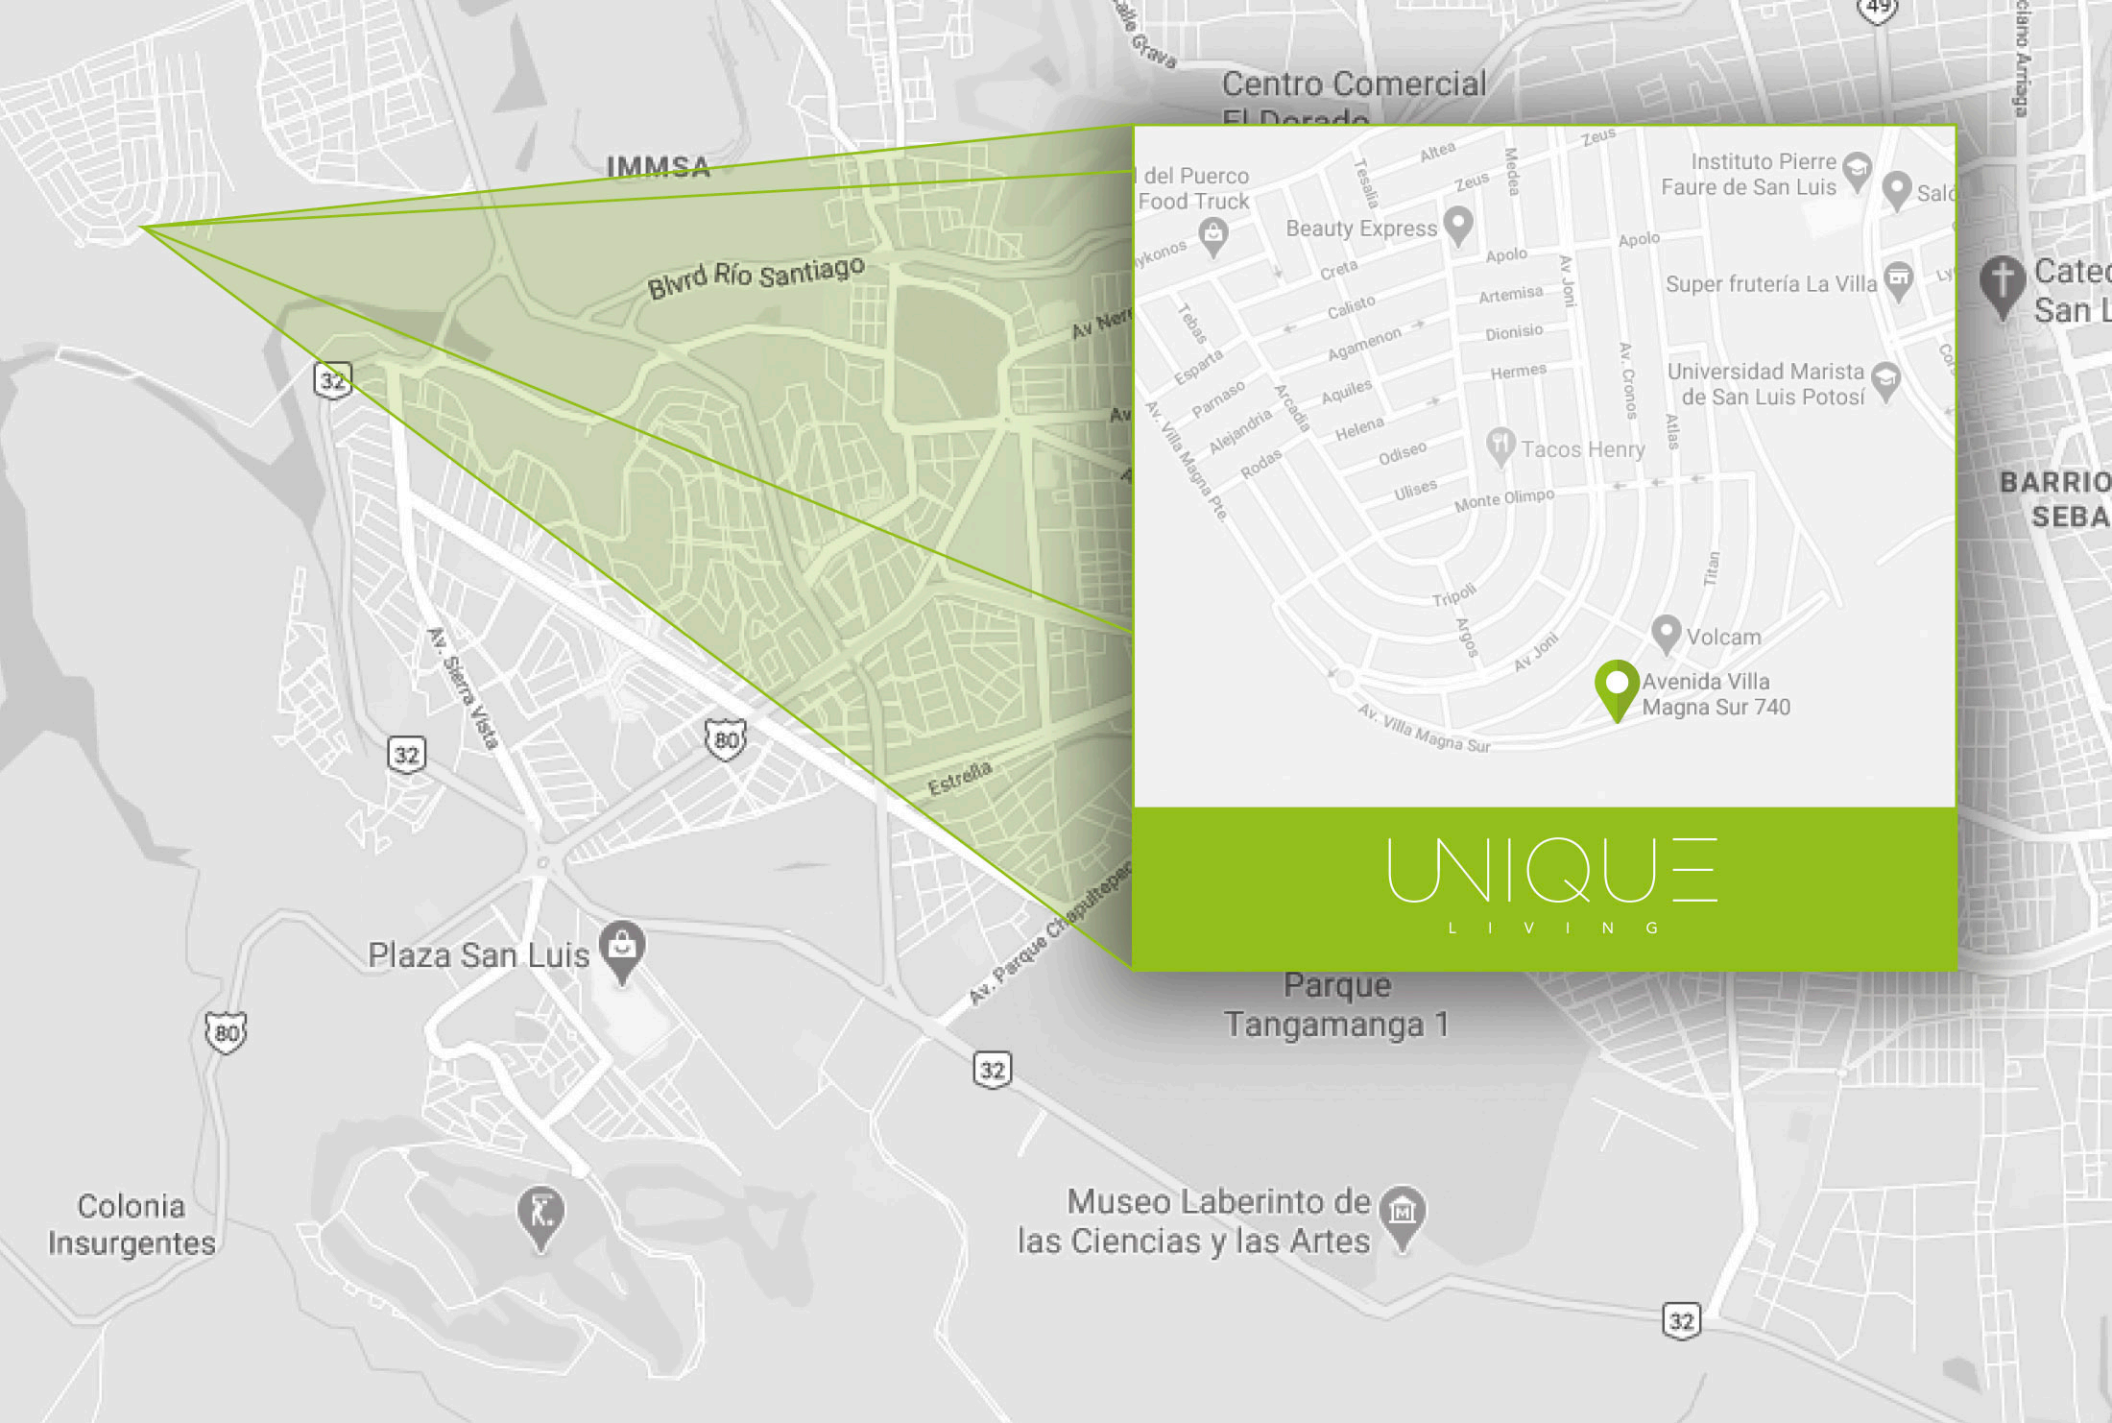

Centro Comercial El Dorado

IMMSA

Bvrd Río Santiago

32

32

80

32

80

32

Colonia Insurgentes

Plaza San Luis

Parque Tangamanga 1

Museo Laberinto de las Ciencias y las Artes